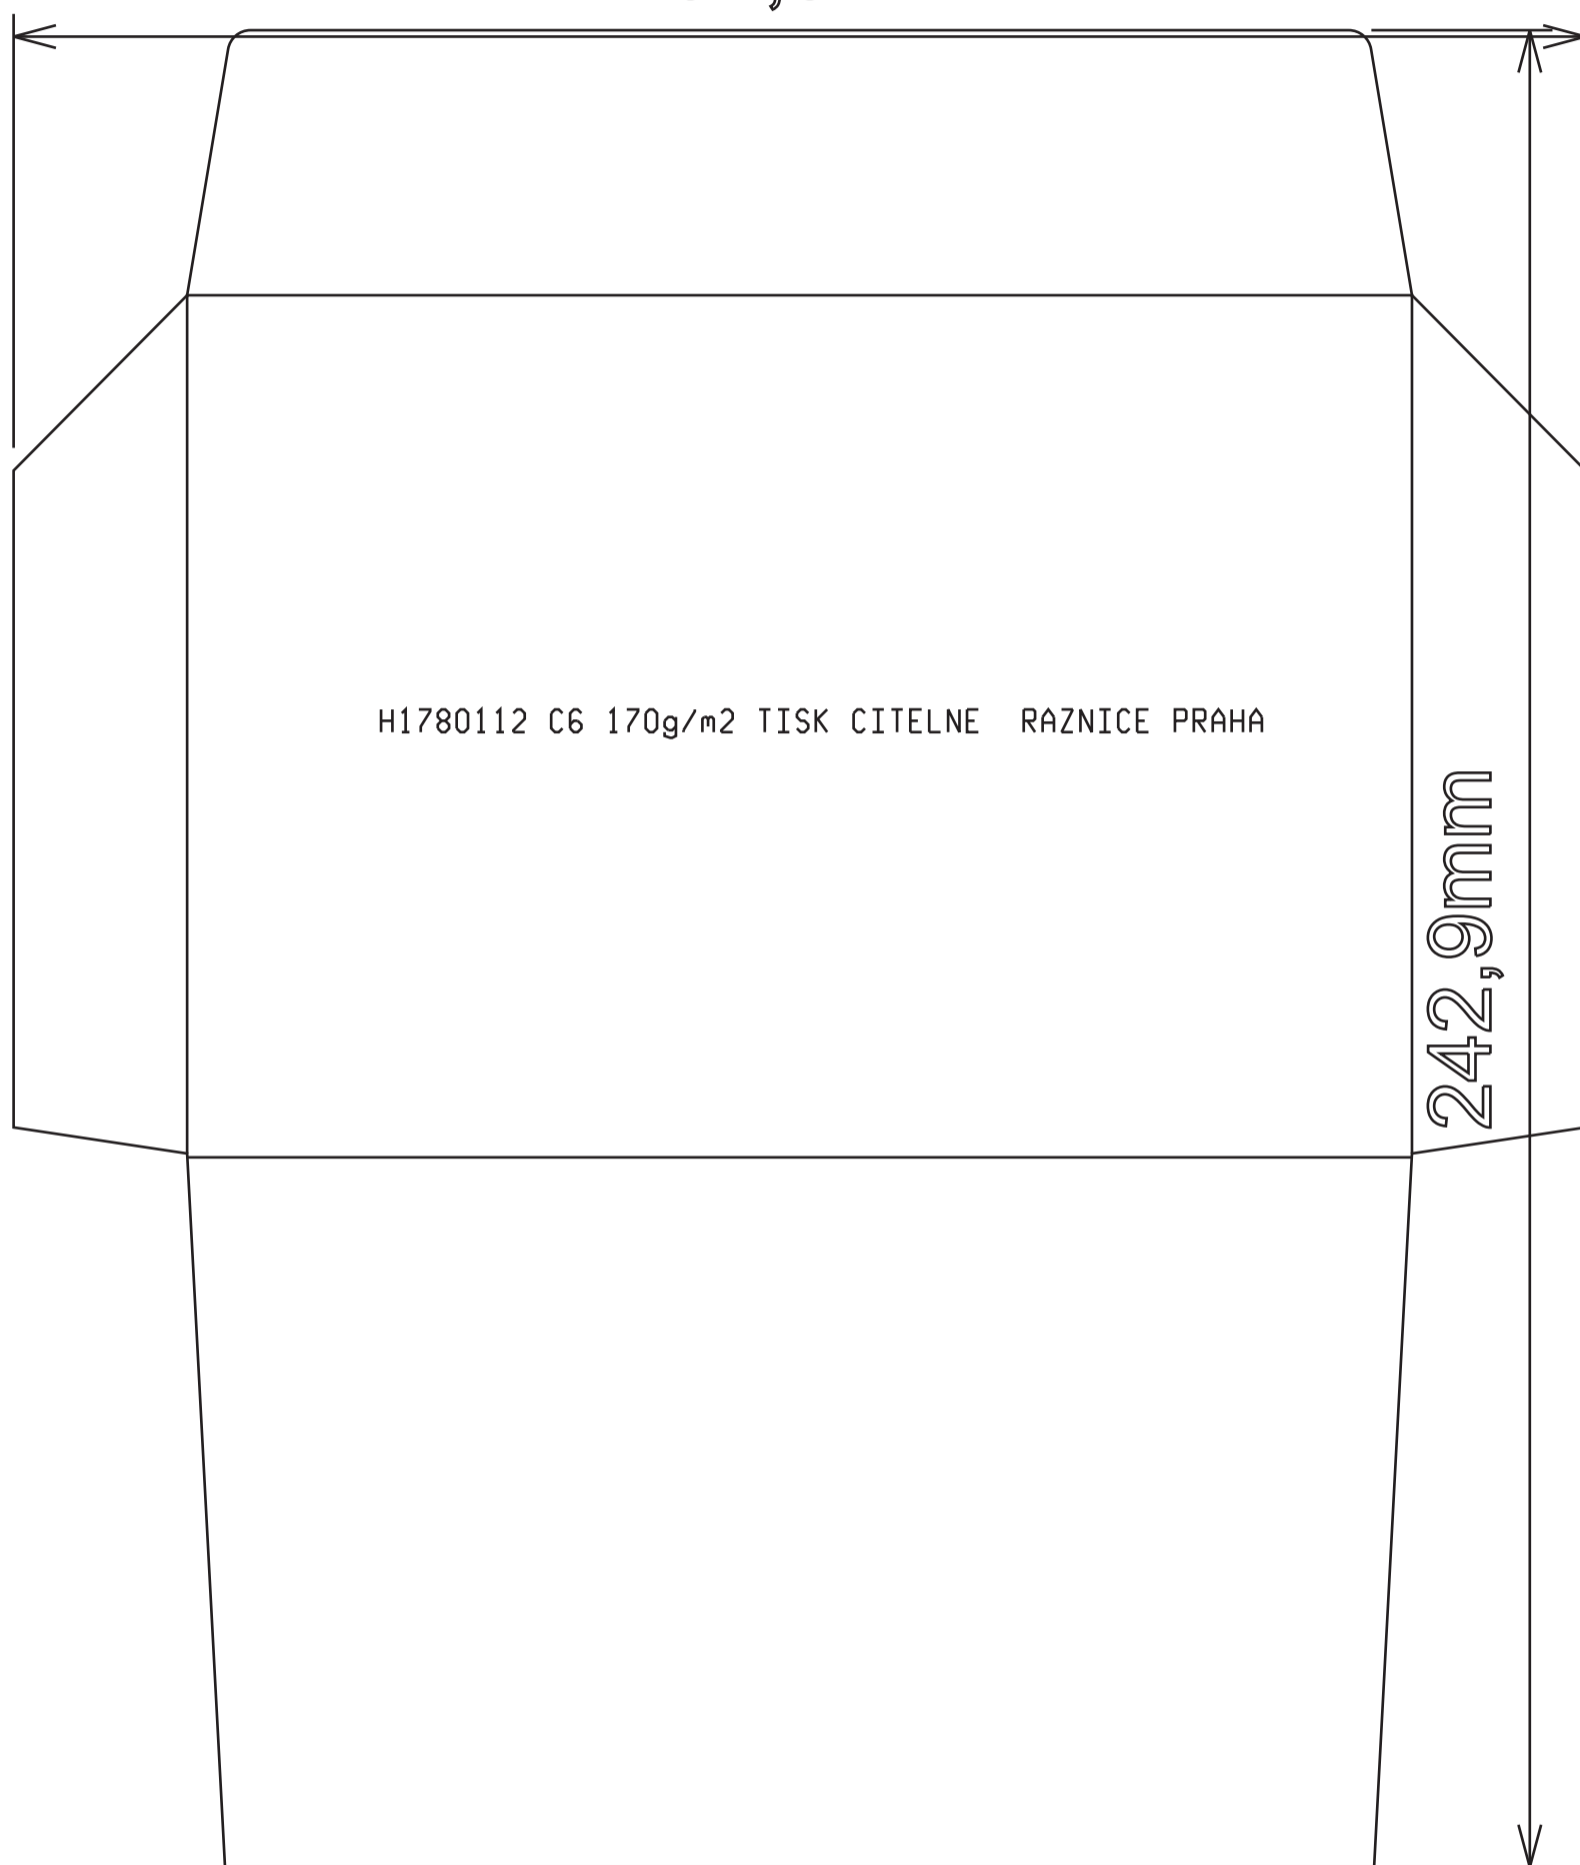

207,9mm

H1780112 C6 170g/m2 TISK CITELNE RAZNICE PRAHA

242,9mm